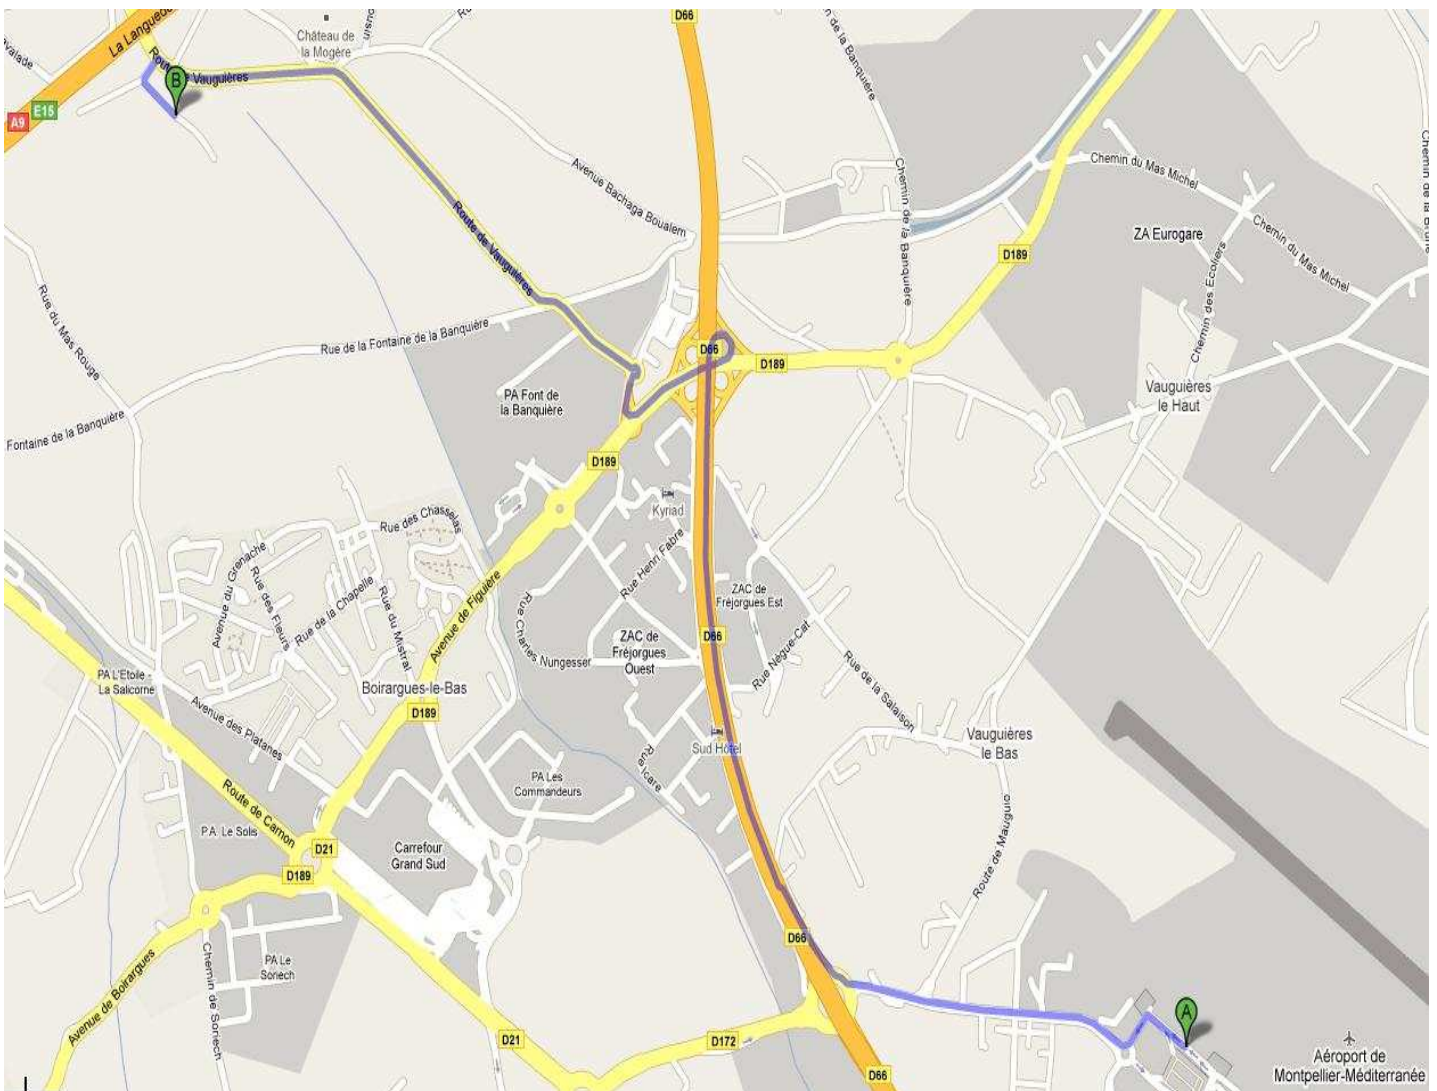

# Demeure des Brousses \*\*\* Montpellier

## ACCESS MAP

### COMING FROM THE AIRPORT :

- Take direction autoroute A9, Montpellier Centre
- On the express way, take the exit Lattes/La Mogère, and then follow La Mogère (2km through fields)

Hotel Demeure des Brousses is situated 300m à gauche après le Château de la Mogère.