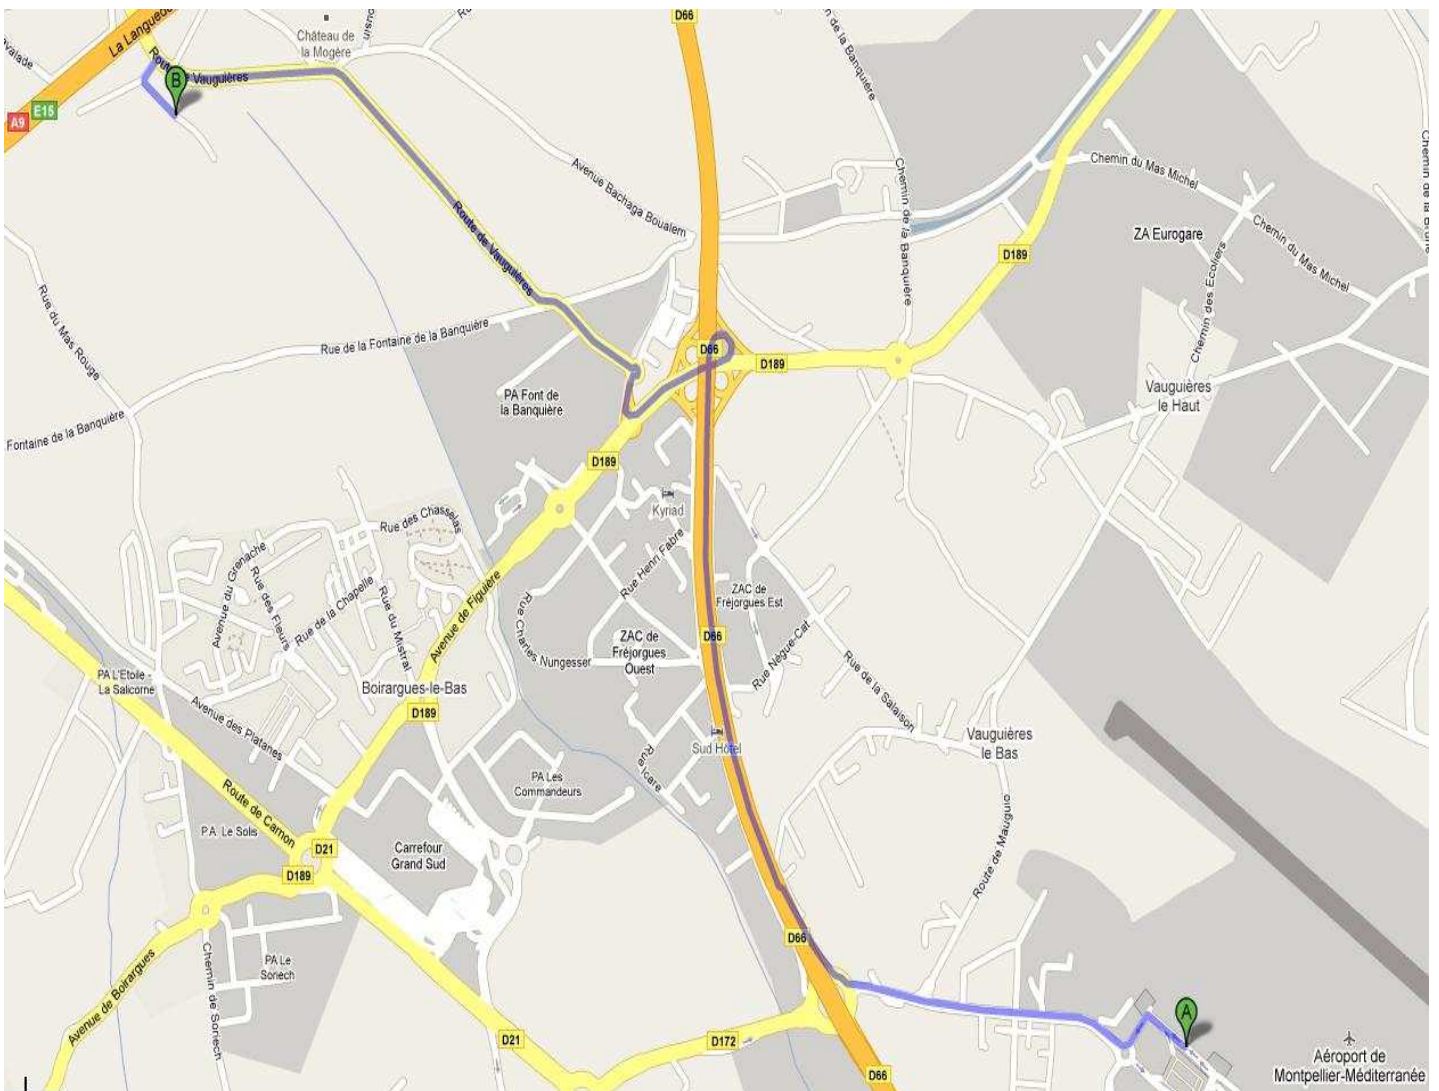

# Demeure des Brousses \*\*\* Montpellier

## PARCOURS D'ACCES

### EN VENANT DE L'AEROPORT :

- Prendre la direction de l'autoroute A9, Montpellier Centre
- Sur la voie rapide, sortir à Lattes/La Mogère, puis suivre La Mogère (2km à travers les champs)

La Demeure des Brousses est à 300m à gauche après le Château de la Mogère.