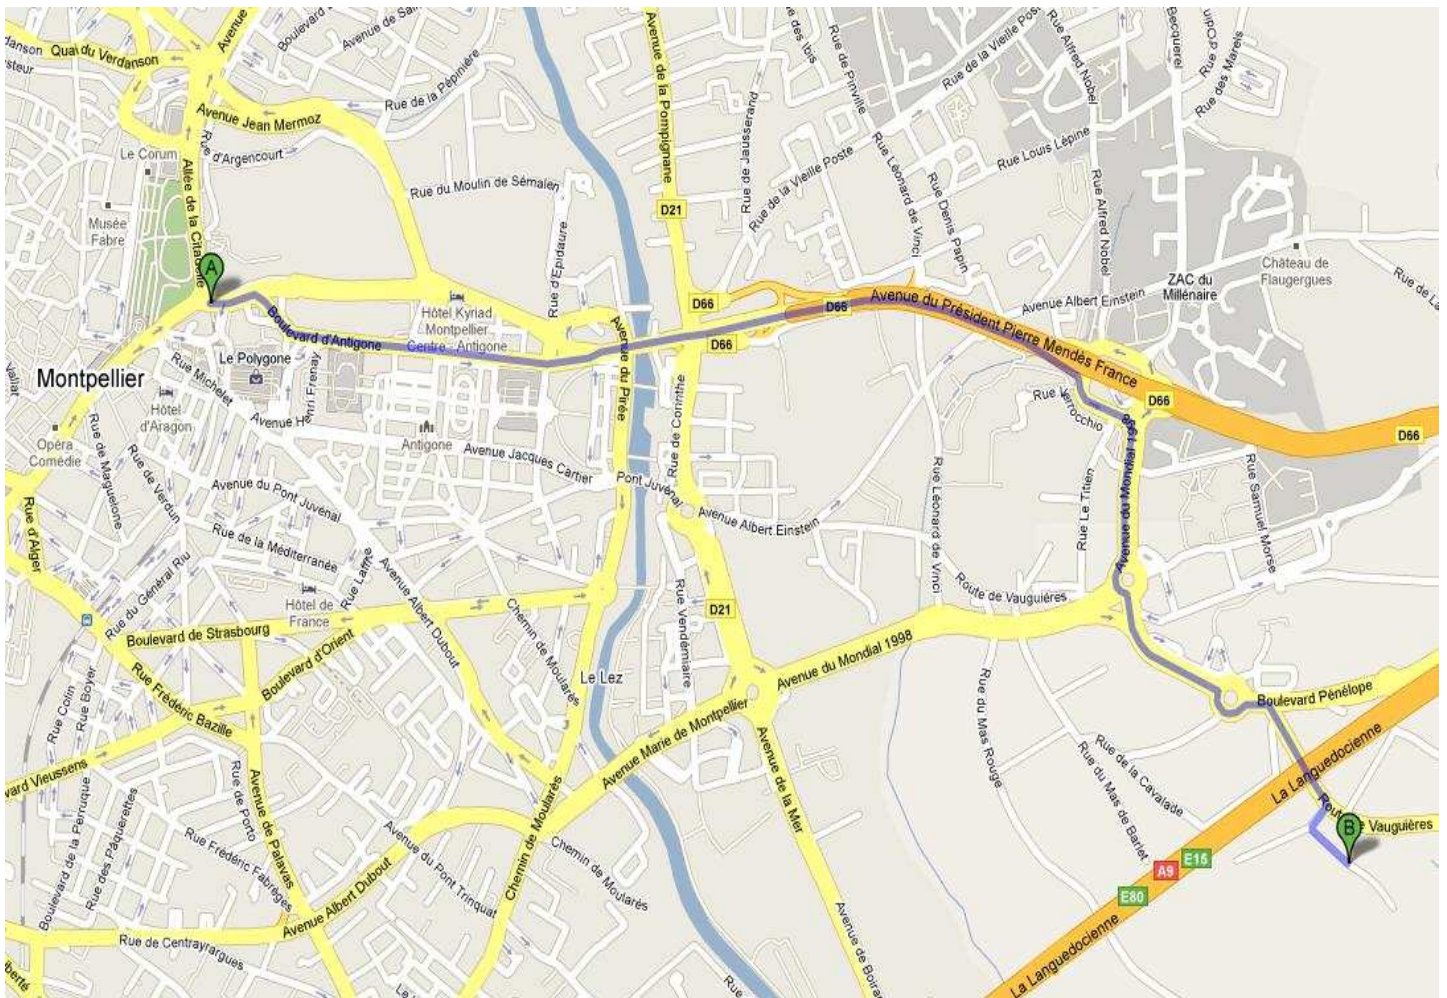

Demeure des Brousses *** Montpellier

PARCOURS D'ACCES

EN VENANT DU CENTRE VILLE :

- Prendre la direction "Aéroport Méditerranée", Odysseum, ou Aquarium Mare Nostrum.
- Sur la voie rapide, prendre la sortie Millénaire, puis suivre les panneaux marrons Demeure des Brousses sur les 3 ronds points.
- Après le 3^{ème} rond point, tourner à la première à droite
- Continuer tout droit après le pont.