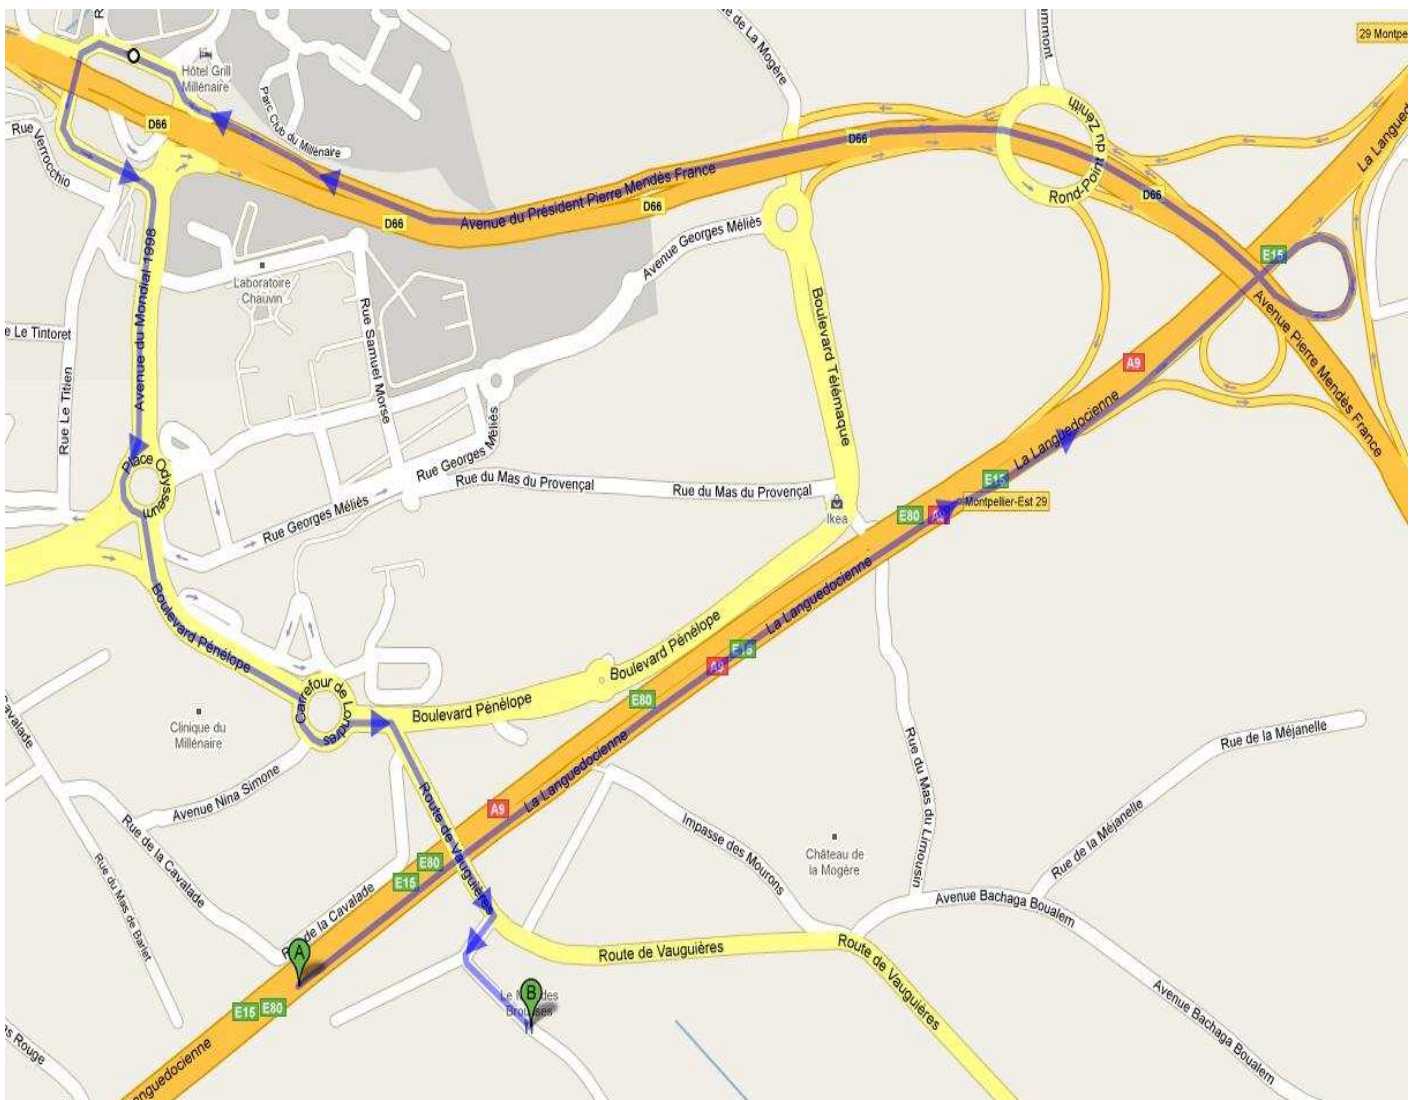

Demeure des Brousses *** Montpellier

PARCOURS D'ACCES

EN VENANT DE L'OUEST PAR L'AUTOROUTE A9 :

- Prendre la sortie 29 "Montpellier Est", direction Montpellier Centre,
- Sur la voie rapide, prendre la sortie Millénaire, puis suivre les panneaux marrons Demeure des Brousses sur les 3 ronds points.
- Après le 3^{ème} rond point, tourner à la première à droite
- Continuer tout droit après le pont.