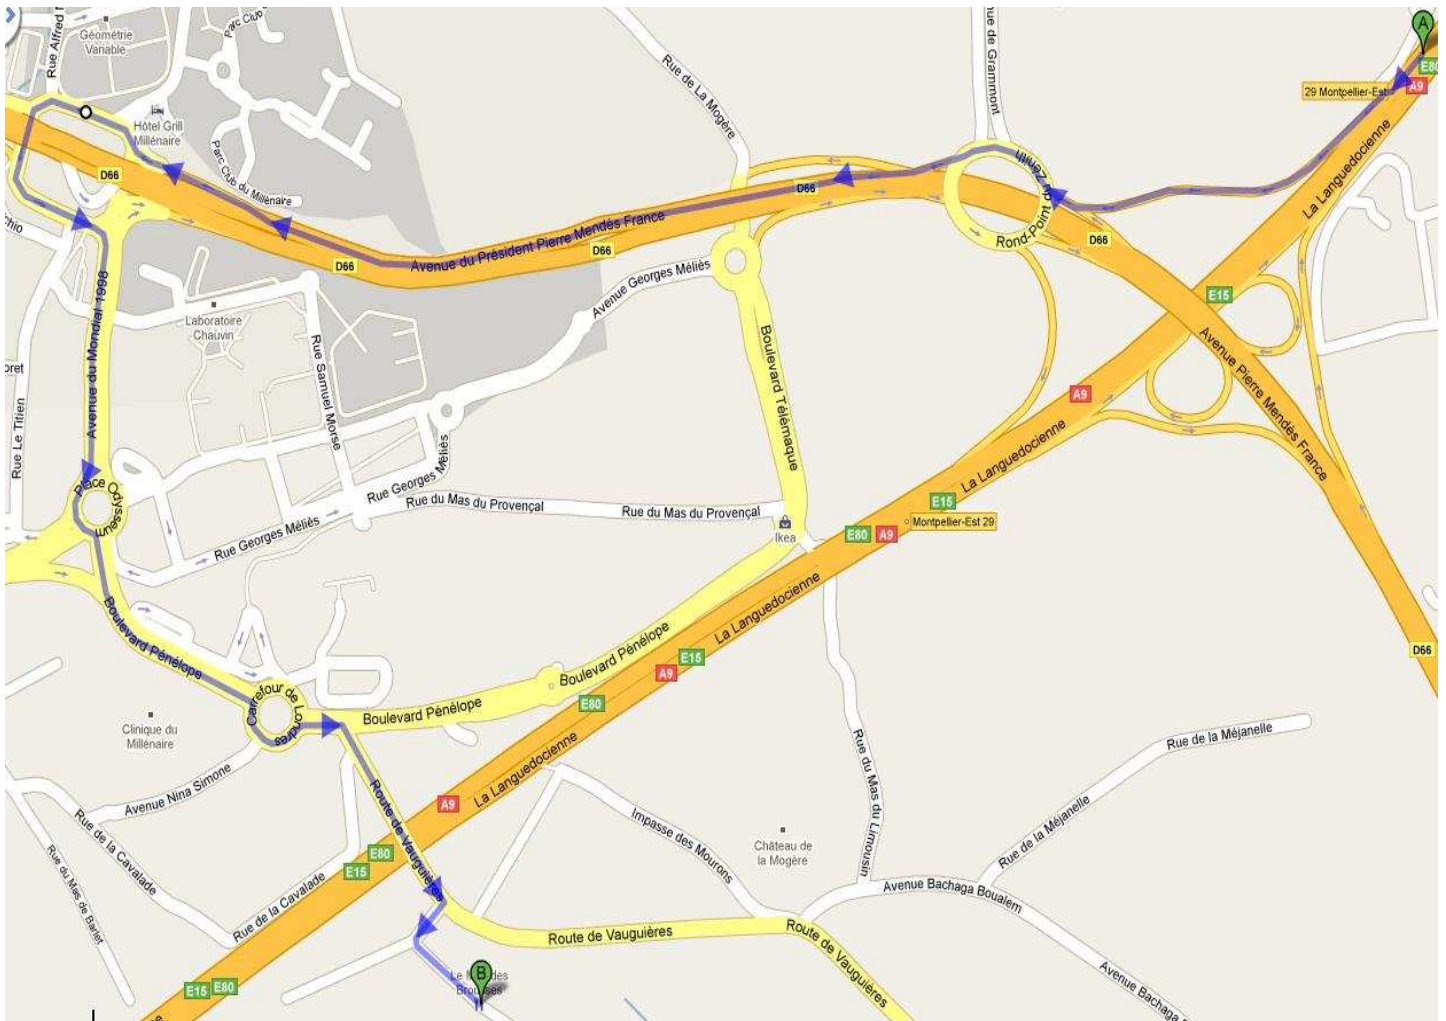

Demeure des Brousses *** Montpellier

PARCOURS D'ACCES

EN VENANT DE L'EST PAR L'AUTOROUTE A9 :

- Prendre la sortie 29 "Montpellier Est", direction Montpellier Centre,
- Sur la voie rapide, prendre la sortie Millénaire, puis suivre les panneaux marrons Demeure des Brousses sur les 3 ronds points.
- Après le 3^{ème} rond point, tourner à la première à droite
- Continuer tout droit après le pont.